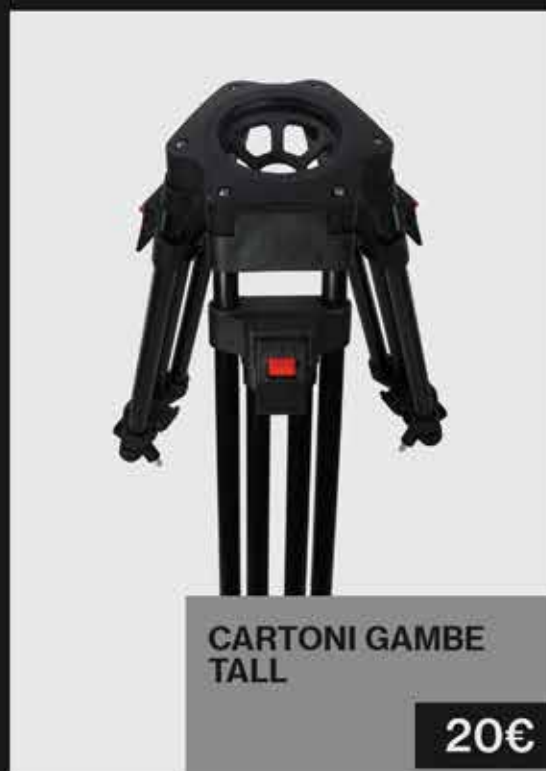

CAVO SDI

50 cm
10 m

1€

**DJI RONIN
RS2 COMBO**

70€

SHOULDER SET

15€

**APUTURE
NOVA P600C**