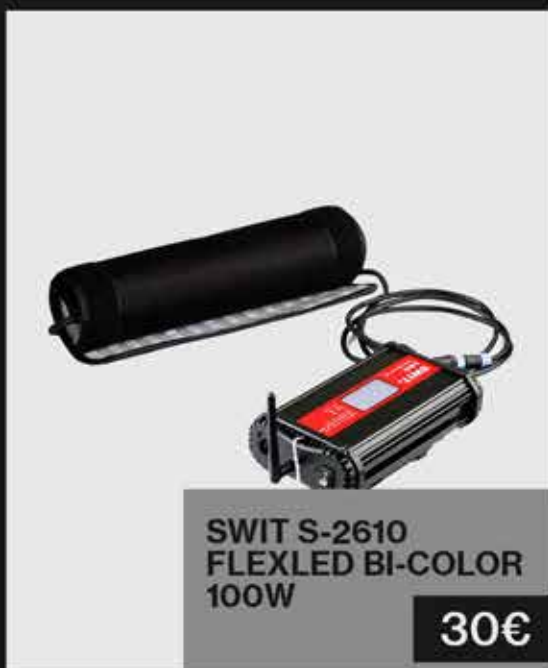

70€

**APUTURE
LS 600x PRO**

70€

**APUTURE
LS 300x**

50€

**APUTURE
ACCENT B7C
KIT-4**

40€

ARRI SKYPANEL S60C